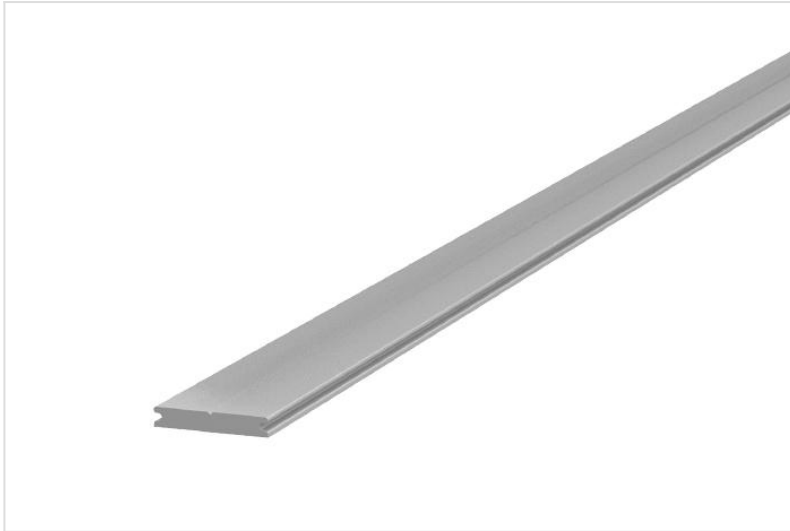

## LED PROFIEL PLATE

Aluminium led profiel geschikt voor [Flex led strips](#) met een breedte tot 10mm en een maximaal vermogen van 15W per meter.

Diffusers, eindkappen zijn afzonderlijk te bestellen (zie accessoires).

[Productoverzicht Led profiel Plate](#)